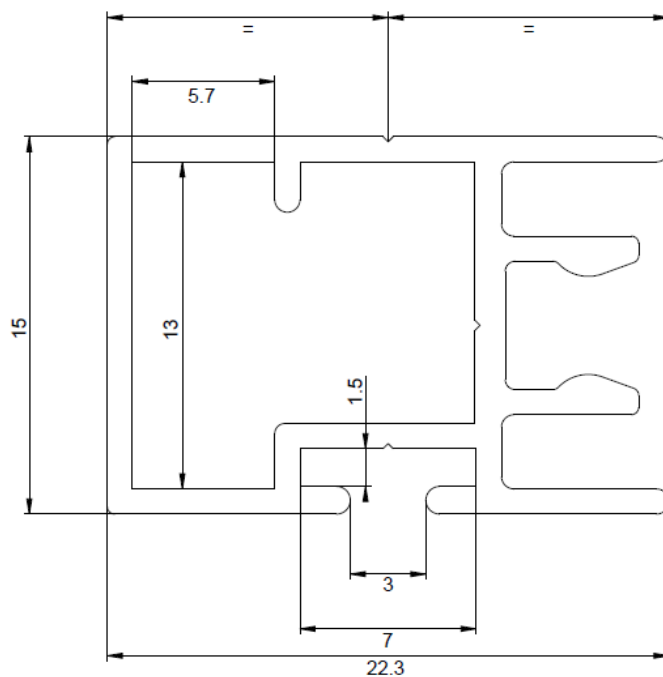

- Die angepasste Preisliste erhalten Sie in den nächsten Tagen

Newsletter

Insektenschutz Rollo „R6“

-Ab sofort wird die Schlußleiste mit einer Transportsicherung versehen um ein „hineinrutschen“ der Schlußleiste in den Kasten zu vermeiden.