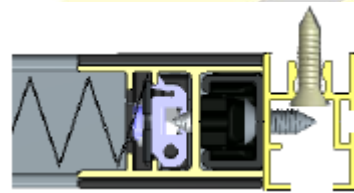

Newsletter

Aufgrund von Kundenresonanz und dem Bestreben unsere Produkte laufend zu verbessern geben wir folgende Änderungen mit sofortiger Gültigkeit bekannt:

PLISSEE

- Die Standardfarben werden den üblichen Wasser Standardfarben angepasst.
- Neuer platzsparender Montagerahmen mit verschiedenen Montagevarianten.

- Die angepasste Preisliste erhalten Sie in den nächsten Tagen

Newsletter

Insektenschutz Rollo „R6“

-Ab sofort wird die Schlußleiste mit einer Transportsicherung versehen um ein „hineinrutschen“ der Schlußleiste in den Kasten zu vermeiden.

Vorsatzrollladen

-Künftig wird die Revisionsöffnung mittels Nirosta Schrauben verschraubt und auf Wunsch mittels Abdeckkappe verdeckt.

Für positives sowie auch negatives Feedback sind wir stets dankbar, denn nur dadurch können wir unsere Produkte kundengerecht weiterentwickeln!